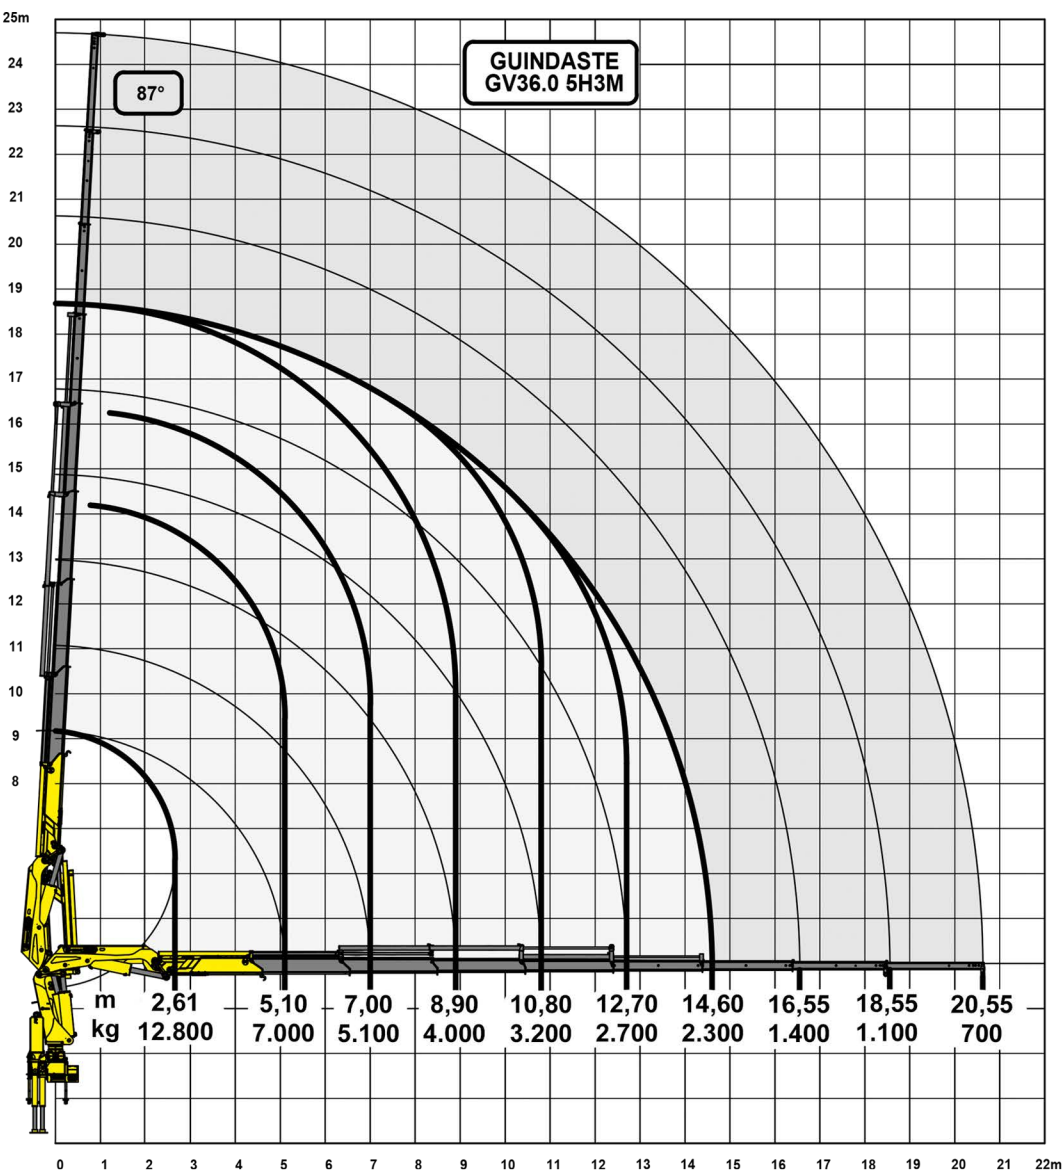

GV36.0HP

www.g-vetecguindastes.com.br

7.000kg

20.6m

24.7m

G-VETEC
GUINDASTES

Especificações Técnicas

Momento de carga	36.000 kg.m
Alcance máximo vertical (do solo 5H3M).....	24,7 m
Alcance máximo horizontal (5H3M).....	20,6 m
Alcance máximo vertical hidráulico(5H).....	18,7 m
Alcance máximo horizontal hidráulico (5H).....	14,6 m
Ângulo de Giro.....	360°
Peso standard sem óleo.....	4.000 kg
Capacidade do reservatório hidráulico.....	160 litros
Vazão nominal.....	40 lpm
Pressão de trabalho.....	275 bar
Sapatas dianteiras estendidas	6.100 mm
Número de lanças acionadas hidr.....	*05
Número de lanças acionada man.....	*03
PBT mínimo para montagem.....	17 t
Espaço ocupado	1.400 mm
Capacidade máxima de carga.....	7.000 kg
Ângulo de elevação.....	87°