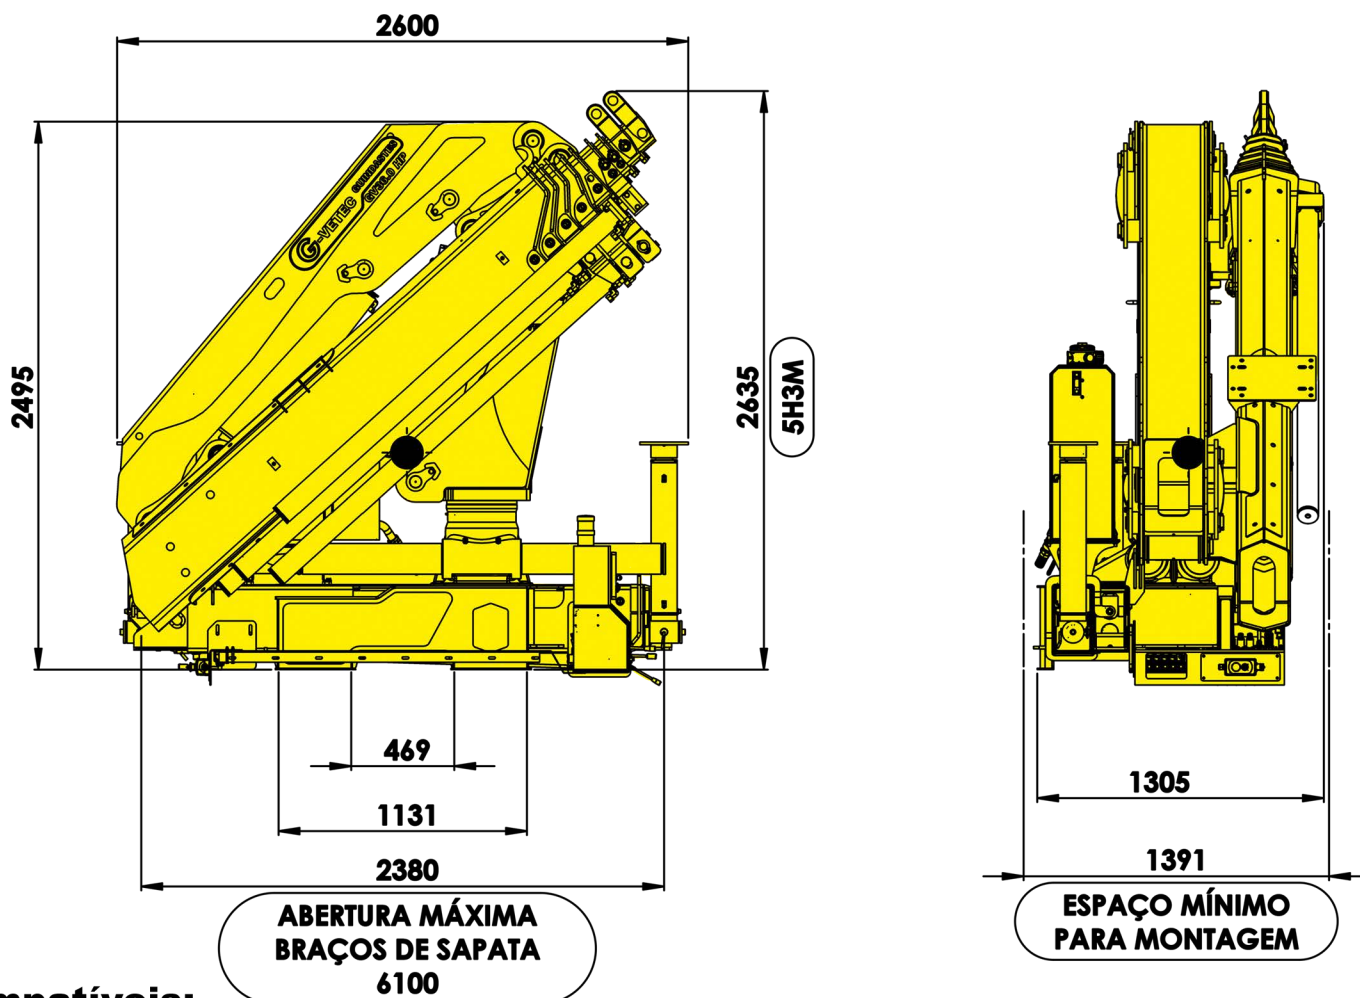

GV36.0HP

www.g-vetecguindastes.com.br

7.000kg

20.6m

24.7m

G-VETEC
GUINDASTES

Especificações Técnicas

Momento de carga	36.000 kg.m
Alcance máximo vertical (do solo 5H3M).....	24,7 m
Alcance máximo horizontal (5H3M).....	20,6 m
Alcance máximo vertical hidráulico(5H).....	18,7 m
Alcance máximo horizontal hidráulico (5H).....	14,6 m
Ângulo de Giro.....	360°
Peso standard sem óleo.....	4.000 kg
Capacidade do reservatório hidráulico.....	160 litros
Vazão nominal.....	40 lpm
Pressão de trabalho.....	275 bar
Sapatas dianteiras estendidas	6.100 mm
Número de lanças acionadas hidr.....	*05
Número de lanças acionada man.....	*03
PBT mínimo para montagem.....	17 t
Espaço ocupado	1.400 mm
Capacidade máxima de carga.....	7.000 kg
Ângulo de elevação.....	87°

Acessórios compatíveis:

Broca perfuratriz, porta-pallets, malhal, guincho de cabo, cesto acoplado, rádio controle, limitador de carga e lança JIB.

www.g-vetecguindastes.com.br

Nota:

G-Vetec HP Guindastes Eireli.