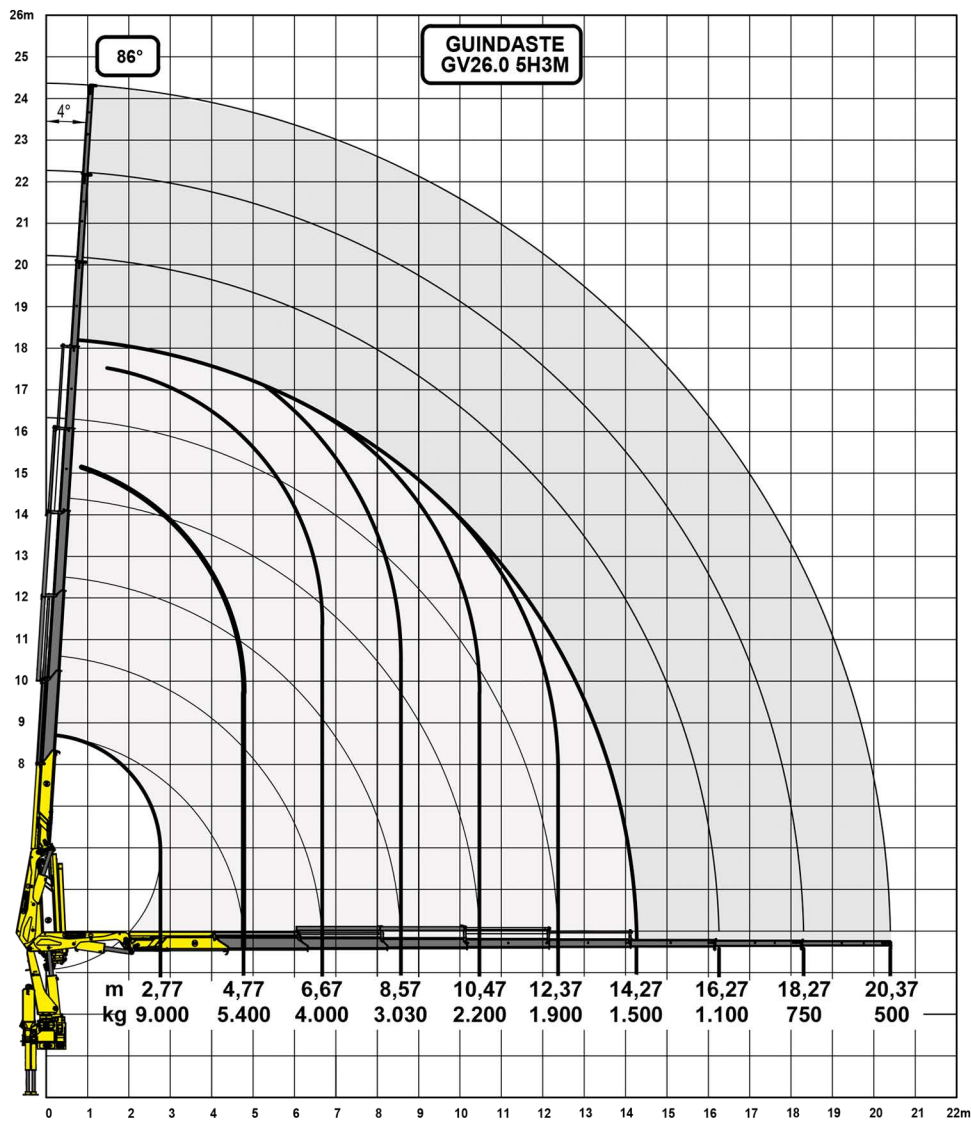

# GV26.0HP

[www.g-vetecguindastes.com.br](http://www.g-vetecguindastes.com.br)

**5.400kg**

**20.4m**

**24.3m**

**G-VETEC**  
GUINDASTES

### Gráfico de Carga (5H 3M)

### Especificações Técnicas

<b>Momento de carga</b> .....	<b>26.000 kg.m</b>
<b>Alcance máximo vertical (do solo 5H3M)</b> .....	<b>24,3 m</b>
<b>Alcance máximo horizontal (5H3M)</b> .....	<b>20,4 m</b>
<b>Alcance máximo vertical hidráulico(5H)</b> .....	<b>18,1 m</b>
<b>Alcance máximo horizontal hidráulico (5H)</b> .....	<b>14,3 m</b>
<b>Ângulo de Giro</b> .....	<b>360°</b>
<b>Peso standard sem óleo</b> .....	<b>3.200 kg</b>
<b>Capacidade do reservatório hidráulico</b> .....	<b>160 litros</b>
<b>Vazão nominal</b> .....	<b>40 lpm</b>
<b>Pressão de trabalho</b> .....	<b>275 bar</b>
<b>Sapatas dianteiras estendidas</b> .....	<b>6.000 mm</b>
<b>Número de lanças acionadas hidr</b> .....	<b>*05</b>
<b>Número de lanças acionada man</b> .....	<b>*03</b>
<b>PBT mínimo para montagem</b> .....	<b>15 t</b>
<b>Espaço ocupado</b> .....	<b>1.300 mm</b>
<b>Capacidade máxima de carga</b> .....	<b>5.400 kg</b>
<b>Ângulo de elevação</b> .....	<b>86°</b>