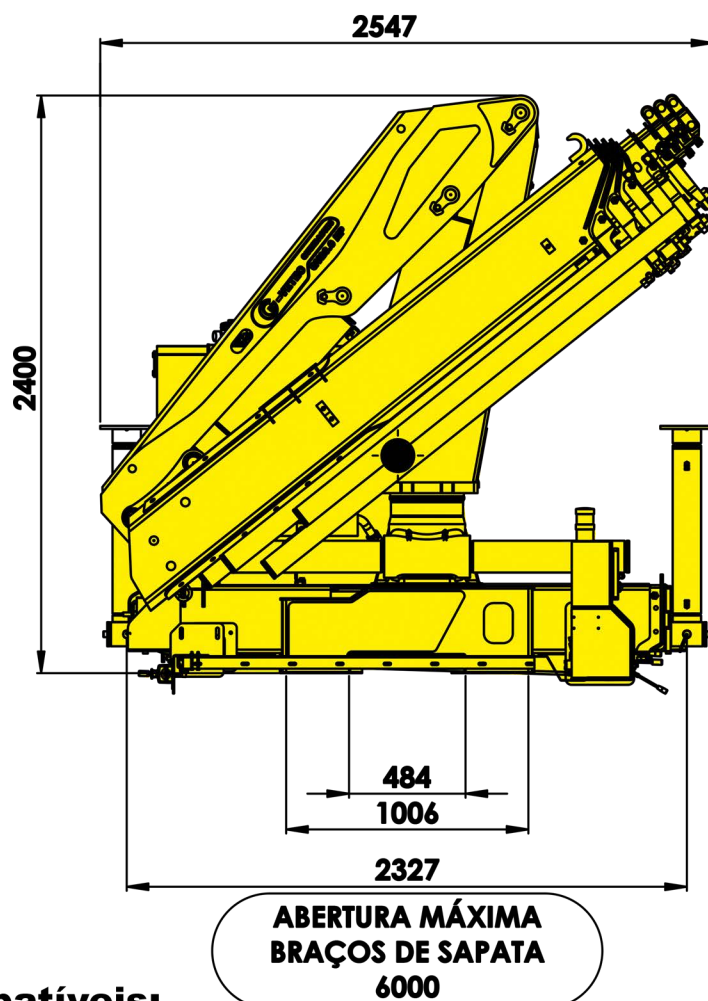

# GV26.0HP

[www.g-vetecguindastes.com.br](http://www.g-vetecguindastes.com.br)

**5.400kg**

**20.4m**

**24.3m**

**G-VETEC**  
GUINDASTES

### Gráfico de Carga (5H 3M)

### Especificações Técnicas

<b>Momento de carga</b> .....	<b>26.000 kg.m</b>
<b>Alcance máximo vertical (do solo 5H3M)</b> .....	<b>24,3 m</b>
<b>Alcance máximo horizontal (5H3M)</b> .....	<b>20,4 m</b>
<b>Alcance máximo vertical hidráulico(5H)</b> .....	<b>18,1 m</b>
<b>Alcance máximo horizontal hidráulico (5H)</b> .....	<b>14,3 m</b>
<b>Ângulo de Giro</b> .....	<b>360°</b>
<b>Peso standard sem óleo</b> .....	<b>3.200 kg</b>
<b>Capacidade do reservatório hidráulico</b> .....	<b>160 litros</b>
<b>Vazão nominal</b> .....	<b>40 lpm</b>
<b>Pressão de trabalho</b> .....	<b>275 bar</b>
<b>Sapatas dianteiras estendidas</b> .....	<b>6.000 mm</b>
<b>Número de lanças acionadas hidr</b> .....	<b>*05</b>
<b>Número de lanças acionada man</b> .....	<b>*03</b>
<b>PBT mínimo para montagem</b> .....	<b>15 t</b>
<b>Espaço ocupado</b> .....	<b>1.300 mm</b>
<b>Capacidade máxima de carga</b> .....	<b>5.400 kg</b>
<b>Ângulo de elevação</b> .....	<b>86°</b>