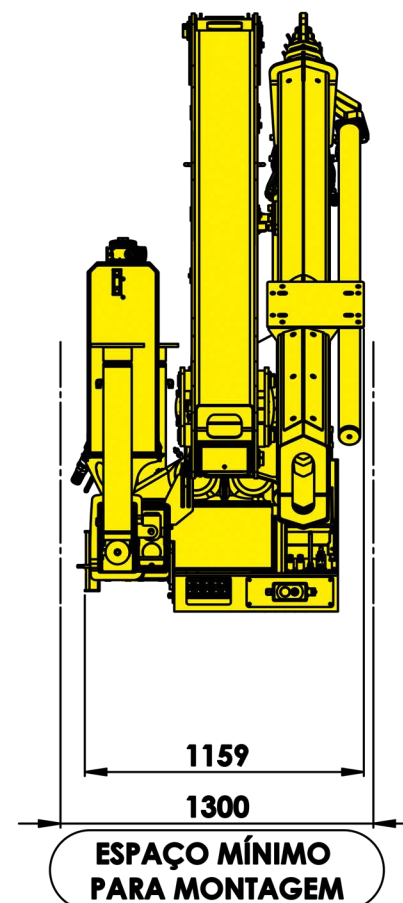

# GV26.0HP

[www.g-vetecguindastes.com.br](http://www.g-vetecguindastes.com.br)

**5.400kg**

**20.4m**

**24.3m**

**G-VETEC**  
GUINDASTES

### Gráfico de Carga (5H 3M)

### Especificações Técnicas

<b>Momento de carga</b> .....	<b>26.000 kg.m</b>
<b>Alcance máximo vertical (do solo 5H3M)</b> .....	<b>24,3 m</b>
<b>Alcance máximo horizontal (5H3M)</b> .....	<b>20,4 m</b>
<b>Alcance máximo vertical hidráulico(5H)</b> .....	<b>18,1 m</b>
<b>Alcance máximo horizontal hidráulico (5H)</b> .....	<b>14,3 m</b>
<b>Ângulo de Giro</b> .....	<b>360°</b>
<b>Peso standard sem óleo</b> .....	<b>3.200 kg</b>
<b>Capacidade do reservatório hidráulico</b> .....	<b>160 litros</b>
<b>Vazão nominal</b> .....	<b>40 lpm</b>
<b>Pressão de trabalho</b> .....	<b>275 bar</b>
<b>Sapatas dianteiras estendidas</b> .....	<b>6.000 mm</b>
<b>Número de lanças acionadas hidr</b> .....	<b>*05</b>
<b>Número de lanças acionada man</b> .....	<b>*03</b>
<b>PBT mínimo para montagem</b> .....	<b>15 t</b>
<b>Espaço ocupado</b> .....	<b>1.300 mm</b>
<b>Capacidade máxima de carga</b> .....	<b>5.400 kg</b>
<b>Ângulo de elevação</b> .....	<b>86°</b>