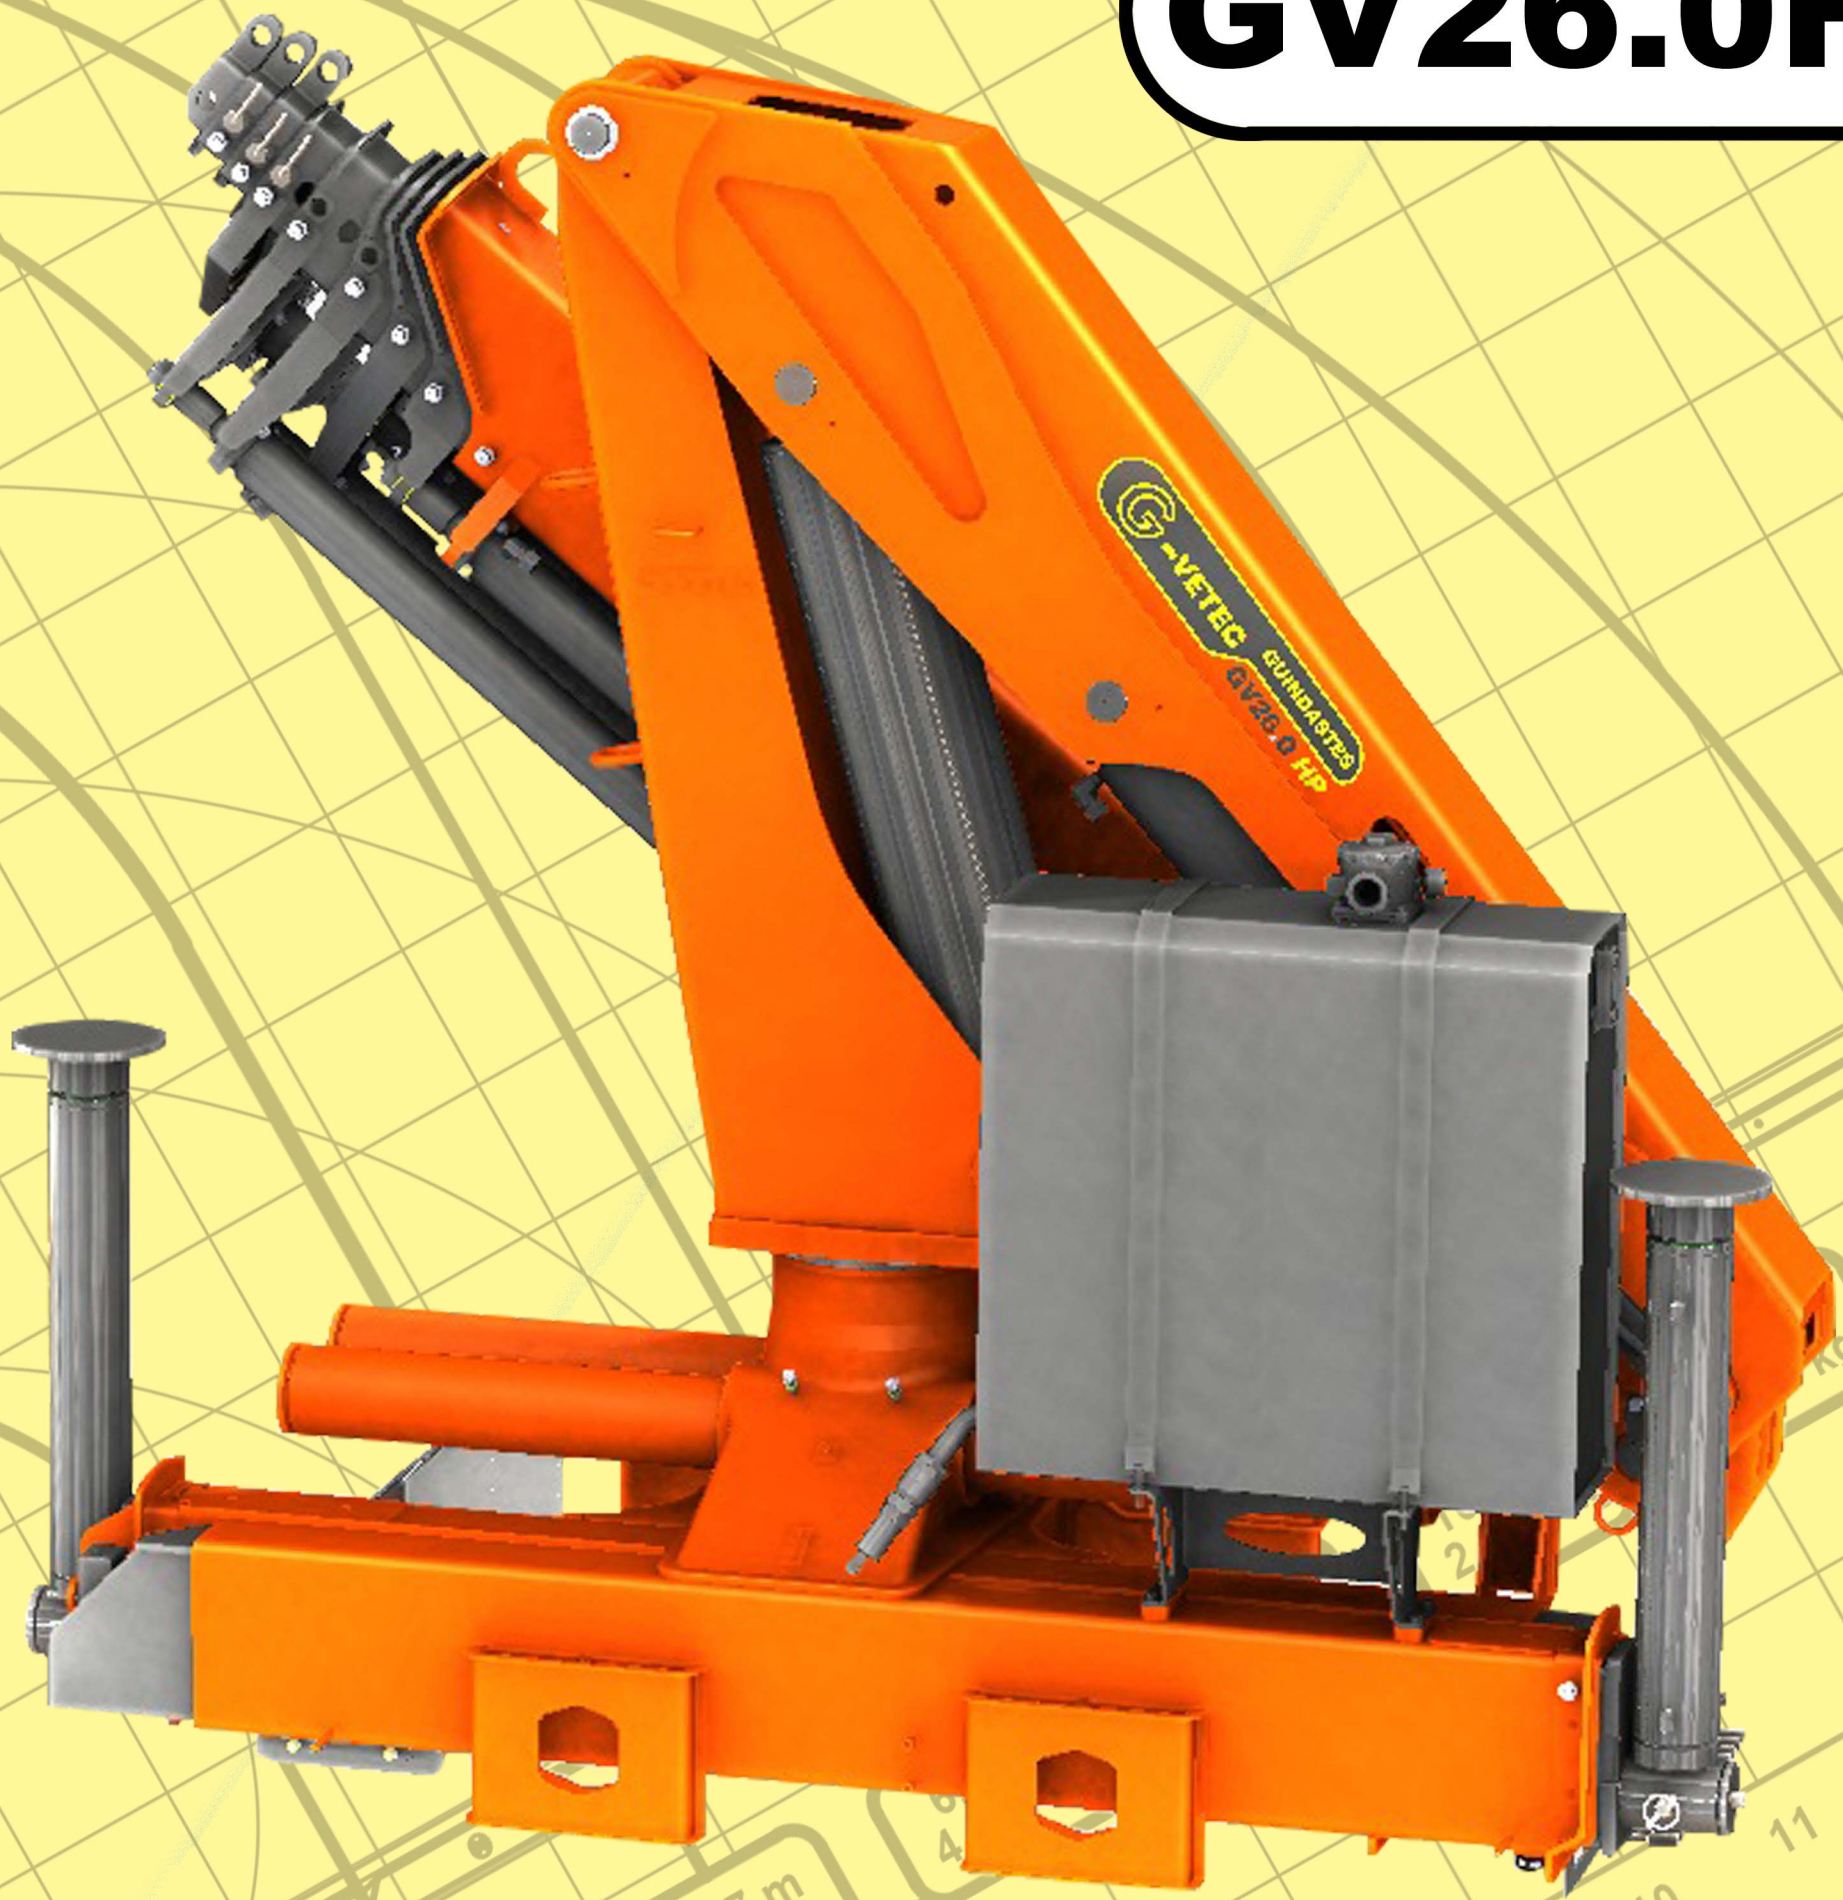

# GV26.0HP

[www.g-vetecguindastes.com.br](http://www.g-vetecguindastes.com.br)

**5.400kg**

**20.4m**

**24.3m**

**G-VETEC**  
GUINDASTES

### Gráfico de Carga (5H 3M)

### Especificações Técnicas

<b>Momento de carga</b> .....	<b>26.000 kg.m</b>
<b>Alcance máximo vertical (do solo 5H3M)</b> .....	<b>24,3 m</b>
<b>Alcance máximo horizontal (5H3M)</b> .....	<b>20,4 m</b>
<b>Alcance máximo vertical hidráulico(5H)</b> .....	<b>18,1 m</b>
<b>Alcance máximo horizontal hidráulico (5H)</b> .....	<b>14,3 m</b>
<b>Ângulo de Giro</b> .....	<b>360°</b>
<b>Peso standard sem óleo</b> .....	<b>3.200 kg</b>
<b>Capacidade do reservatório hidráulico</b> .....	<b>160 litros</b>
<b>Vazão nominal</b> .....	<b>40 lpm</b>
<b>Pressão de trabalho</b> .....	<b>275 bar</b>
<b>Sapatas dianteiras estendidas</b> .....	<b>6.000 mm</b>
<b>Número de lanças acionadas hidr</b> .....	<b>*05</b>
<b>Número de lanças acionada man</b> .....	<b>*03</b>
<b>PBT mínimo para montagem</b> .....	<b>15 t</b>
<b>Espaço ocupado</b> .....	<b>1.300 mm</b>
<b>Capacidade máxima de carga</b> .....	<b>5.400 kg</b>
<b>Ângulo de elevação</b> .....	<b>86°</b>

#### Acessórios compatíveis:

Broca perfuratriz, porta-pallets, malhal, guincho de cabo, cesto acoplado, rádio controle, limitador de carga e lança JIB.

[www.g-vetecguindastes.com.br](http://www.g-vetecguindastes.com.br)