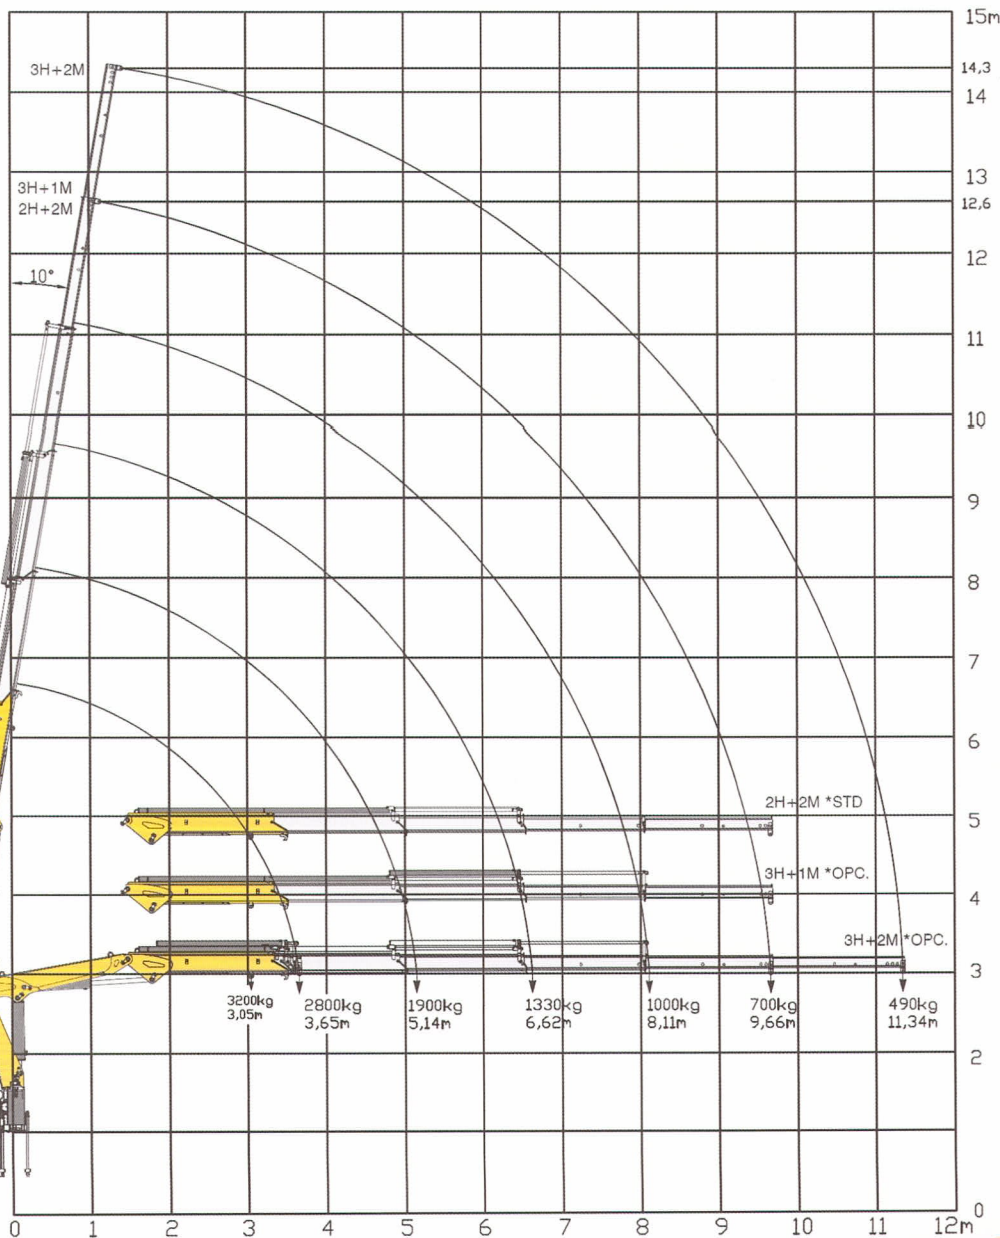

*Opcional Extensão sapata hidr.

*Controle do Momento de Carga

*Botão de Emergência

*Broca Perfuratriz

Empresa certificada
ISO 9001

Dados Técnicos

Momento de carga10200kg.m
 Alcance máximo vertical (do solo).....14,3m
 Alcance máximo horizontal.....11,3m
 Alcance máximo vertical hidráulico.....11m
 Alcance máximo horizontal hidráulico.....8,11m
 Ângulo de Giro.....360°
 Peso Standard sem óleo.....1200kg
 Capacidade do reservatório hidráulico.....65 litros
 Vazão nominal.....25 lpm
 Pressão de trabalho.....275 bar
 Sapatas dianteiras estendidas3760mm
 Número de lanças acionadas hidr.....03 (opc. 02)
 Número de lanças acionada man.....02 (opc. 1)
 PBT mínimo para montagem.....10T
 Espaço ocupado630mm