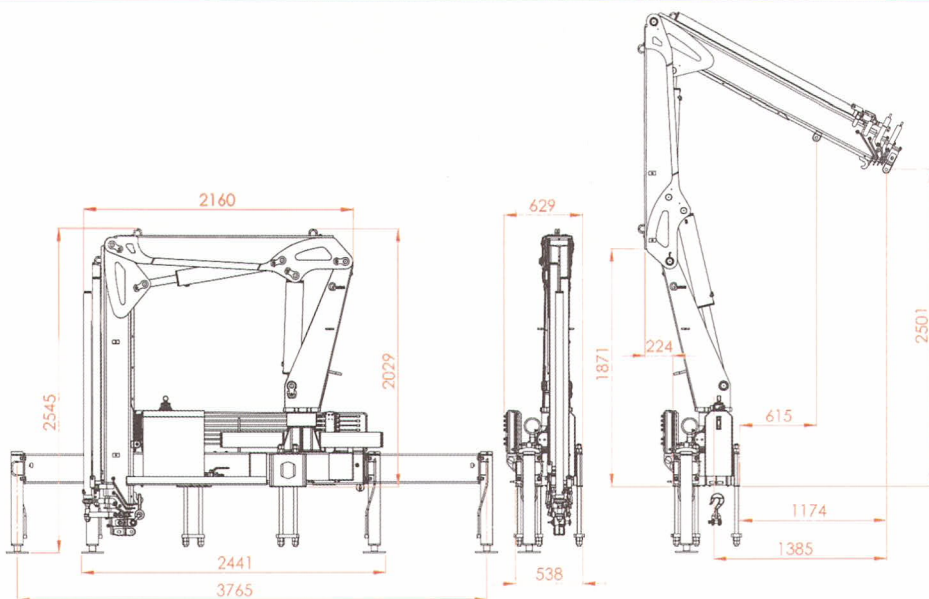

GV10200

Acessórios

*Cesto Acoplado (Simples e Duplo)
atende a norma NR12

*Porta Pallet / Porta BAG

*Rádio Controle

*Lança Jib 1,5m

Acessórios

*2 ou 3 Lanças hidráulicas

*Opcional Extensão sapata hidr.

*Controle do Momento de Carga

*Botão de Emergência

*Broca Perfuratriz

Empresa certificada
ISO 9001

Dados Técnicos

Momento de carga10200kg.m
 Alcance máximo vertical (do solo).....14,3m
 Alcance máximo horizontal.....11,3m
 Alcance máximo vertical hidráulico.....11m
 Alcance máximo horizontal hidráulico.....8,11m
 Ângulo de Giro.....360°
 Peso Standard sem óleo.....1200kg
 Capacidade do reservatório hidráulico.....65 litros
 Vazão nominal.....25 lpm
 Pressão de trabalho.....275 bar
 Sapatas dianteiras estendidas3760mm
 Número de lanças acionadas hidr.....03 (opc. 02)
 Número de lanças acionada man.....02 (opc. 1)
 PBT mínimo para montagem.....10T
 Espaço ocupado630mm