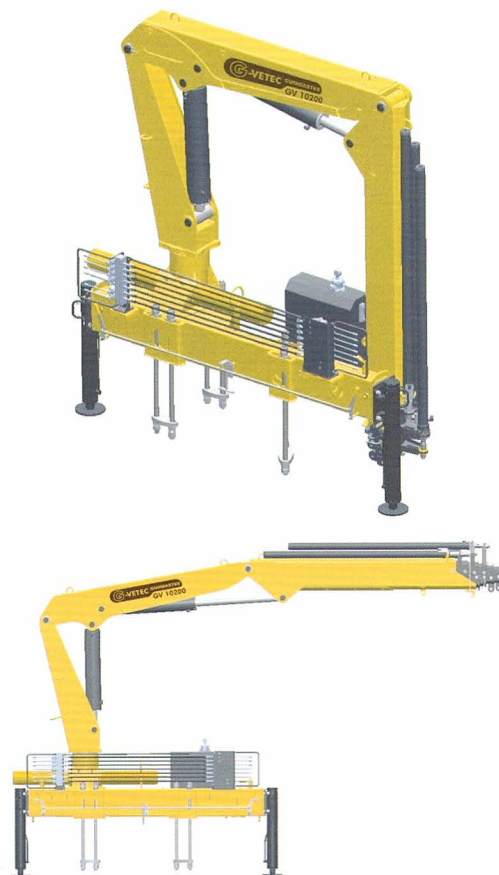

GV10200

Acessórios

*Cesto Acoplado (Simples e Duplo)
atende a norma NR12

*Porta Pallet / Porta BAG

*Rádio Controle

*Lança Jib 1,5m

Acessórios

*2 ou 3 Lanças hidráulicas

*Opcional Extensão sapata hidr.

*Controle do Momento de Carga

*Botão de Emergência

*Broca Perfuratriz

Empresa certificada
ISO 9001

Dados Técnicos

Momento de carga10200kg.m
 Alcance máximo vertical (do solo).....14,3m
 Alcance máximo horizontal.....11,3m
 Alcance máximo vertical hidráulico.....11m
 Alcance máximo horizontal hidráulico.....8,11m
 Ângulo de Giro.....360°
 Peso Standard sem óleo.....1200kg
 Capacidade do reservatório hidráulico.....65 litros
 Vazão nominal.....25 lpm
 Pressão de trabalho.....275 bar
 Sapatas dianteiras estendidas3760mm
 Número de lanças acionadas hidr.....03 (opc. 02)
 Número de lanças acionada man.....02 (opc. 1)
 PBT mínimo para montagem.....10T
 Espaço ocupado630mm