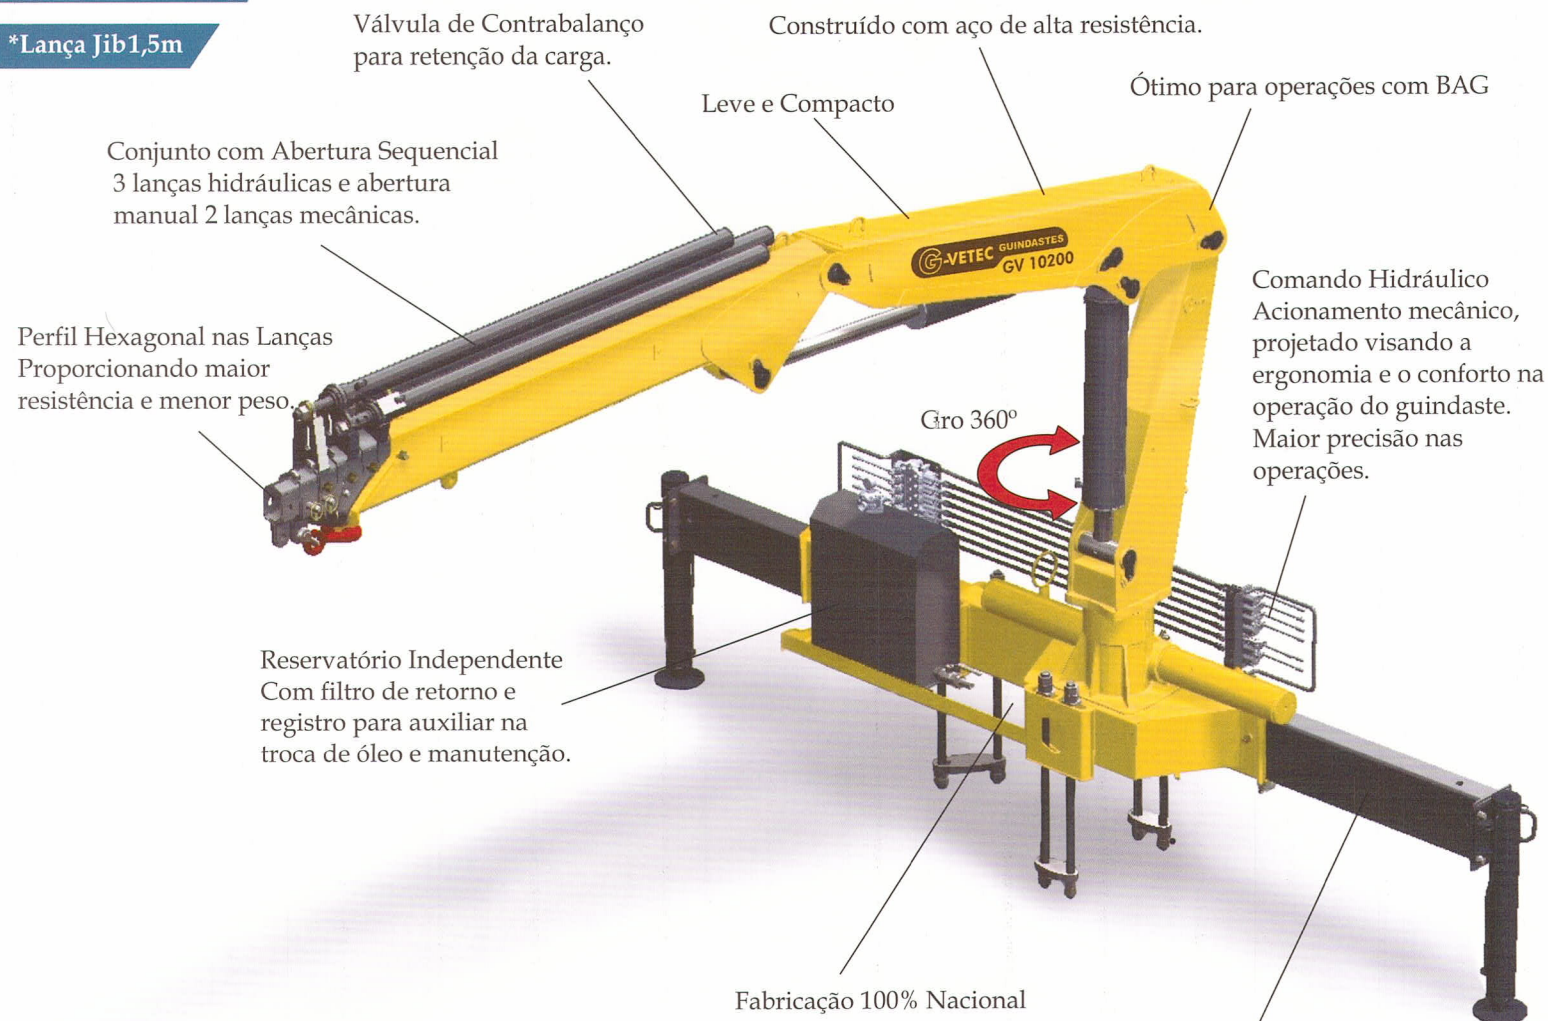

GV10200

Acessórios

*Cesto Acoplado (Simples e Duplo)
atende a norma NR12

*Porta Pallet / Porta BAG

*Rádio Controle

*Lança Jib 1,5m

Acessórios

*2 ou 3 Lanças hidráulicas

*Opcional Extensão sapata hidr.

*Controle do Momento de Carga

*Botão de Emergência

*Broca Perfuratriz

Empresa certificada
ISO 9001

Dados Técnicos

Momento de carga10200kg.m
 Alcance máximo vertical (do solo).....14,3m
 Alcance máximo horizontal.....11,3m
 Alcance máximo vertical hidráulico.....11m
 Alcance máximo horizontal hidráulico.....8,11m
 Ângulo de Giro.....360°
 Peso Standard sem óleo.....1200kg
 Capacidade do reservatório hidráulico.....65 litros
 Vazão nominal.....25 lpm
 Pressão de trabalho.....275 bar
 Sapatas dianteiras estendidas3760mm
 Número de lanças acionadas hidr.....03 (opc. 02)
 Número de lanças acionada man.....02 (opc. 1)
 PBT mínimo para montagem.....10T
 Espaço ocupado630mm

Itens com indicação (*) são acessórios ou opcionais do guindaste, consultar o vendedor ou representante G-Vetec mais próximo.

*As informações contidas neste folheto podem variar conforme configuração do guindaste

G-Vetec Guindastes Ltda.

Rua Nadir Silveira de Freitas, 109 - Cidade Nova - Fone/Fax: (54) 3535-4500
 Cep: 95112-180 - Caxias do Sul - RS
 CNPJ: 08.076.972/0001-71 - Inscrição Estadual: 029/0455073
www.g-vetecguindastes.com.br / Empresa Certificada pela ISO 9001